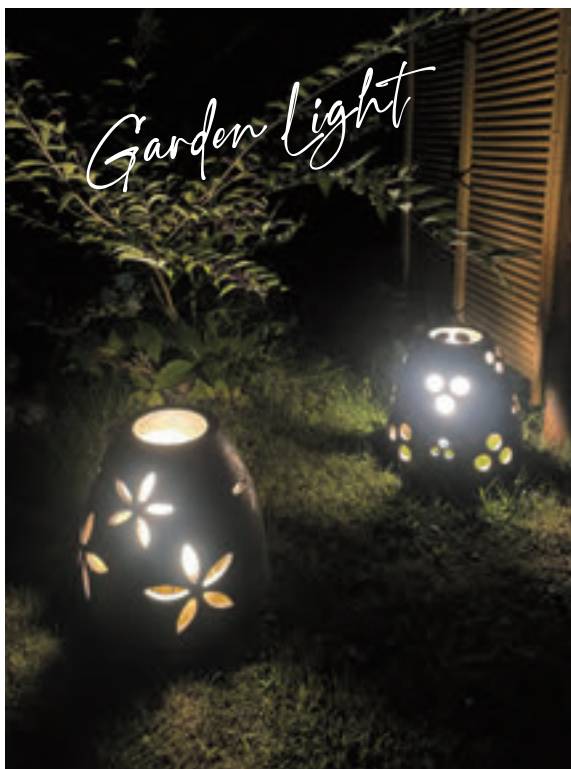

New 照明器具の充実

Primo Transformer Box

プリモ トランスボックス ▶ P.480

スリムボディに「充実装備」を備えた
スタイリッシュなトランス。

業界初の時計制御消灯機能、明暗センサー感度調整機能、明るさ調整機能（ハイエンドタイプのみ）、2系統分岐出力が可能など充実装備を備えたトランスです。明るさ調整機能搭載のハイエンドタイプ、プリモシリーズに最適な基本性能を備えたスタンダードタイプよりお選びいただけます。

明るさ調整機能

照明の明るさを1～99段階で調整可能。
（ハイエンドのみ）

時計制御消灯機能

1年を通して消灯時刻を一定の時刻に
設定することが可能。

明暗センサー感度調整機能

明暗センサーの感度を4段階で設定可能。

オート ON・OFF 設定

明暗センサーにより、暗くなると自動点灯し、
明るくなると自動消灯します。

機能で選べる
2タイプ

信楽のあかり

▶ P.550

わびさび”の趣を感じさせる信楽焼。
伝統を受け継ぎながら、モダンな印象のガーデンライトに仕上げました。

OUTDOOR POST LIGHT

アウトドアポストライト ▶ P.544

シーンに合わせて使える上質な灯。

灯具、ポール、取付ベースがそれぞれ独立しているので、
シチュエーションごとに場所を選ばず設置が可能です。
重厚なアンティーク調の灯が住まいを上質に演出します。