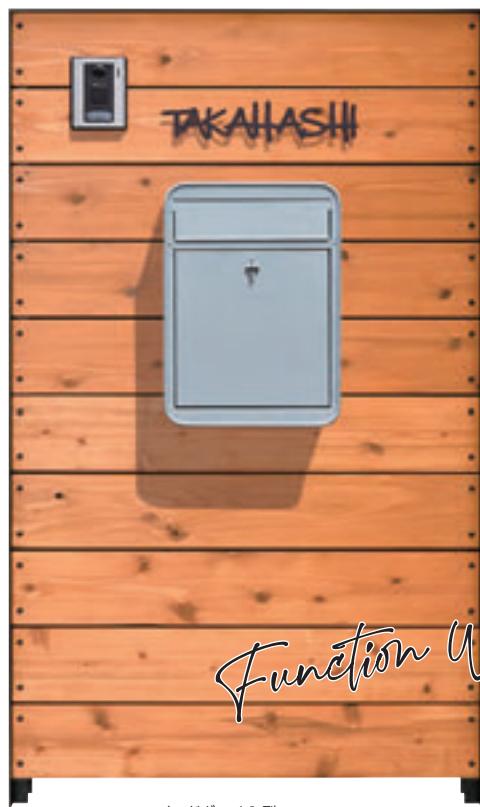

ファサードに立体感と抜け感を演出する、フレームデザインの機能門柱。typeBに新たに大容量宅配ボックス付きが登場しました。

SIMPLE FRAME

シンプルフレーム 門扉ユニット ▶ P.172

大人気のシンプルフレームの抜け感とデザインはそのままに、大容量の宅配ボックスを組み込んだtypeDが登場しました。

New ファサードアイテムの充実

大人の遊び心で楽しくウォールアレンジ！

ウッドボーイ 1 型

Function Wall

WOOD BOY

ウッドボーイ ▶ P.186

オークカラーのウッド部は耐候性に優れたエコアコルウッド。天然木だから DIY で自分なりにアレンジするのも簡単。穴をあけてアメリカンなサインも付けちゃえ！ 徐々に変化していく風合いも楽しんで！

※ 照明、表札、ポスト、インターホン、看板は商品に含まれておりません。

ウッドボーイ 2 型

ALUMINUM FUNCTION ECLAIR

アルミ機能門柱 エクレール