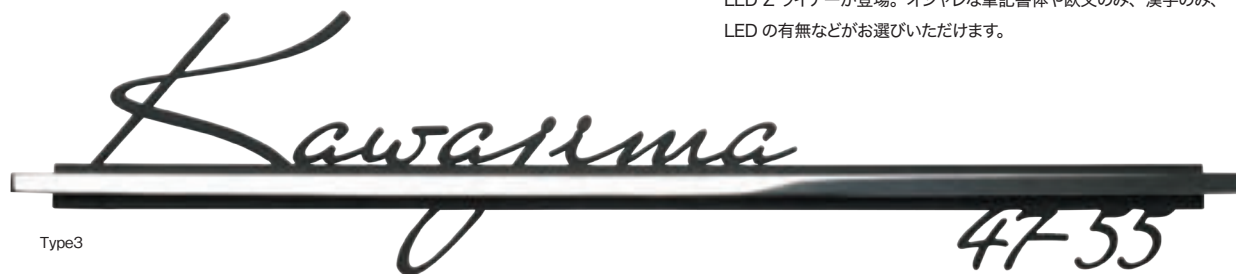

予めベース部を取り付けておくことで、お引き渡し後でもサインの取り付けが簡単です。ネーム部分の取り外しが可能なので、交換やお掃除が簡単にできます。

LED Z Liner

LED Z ライナー ▶ P.757

バー下に番地をつけた LED Z ライナー。

人気のバックライト表札 LED ライナーシリーズのバー下に番地をつけた LED Z ライナーが登場。オシャレな筆記書体や欧文のみ、漢字のみ、LEDの有無などがお選びいただけます。