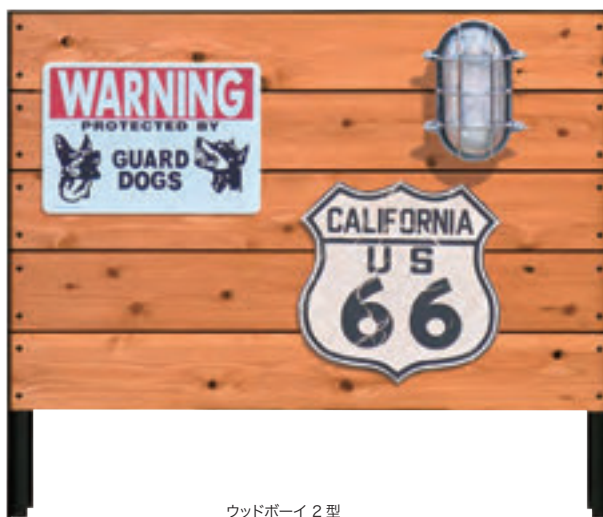

WOOD BOY

ウッドボーイ ▶ P.186

オークカラーのウッド部は耐候性に優れたエコアコルウッド。天然木だから DIY で自分なりにアレンジするのも簡単。穴をあけてアメリカンなサインも付けちゃえ！ 徐々に変化していく風合いも楽しんで！

※ 照明、表札、ポスト、インターホン、看板は商品に含まれておりません。

ウッドボーイ 2 型

ALUMINUM FUNCTION ECLAIR

アルミ機能門柱 エクレール