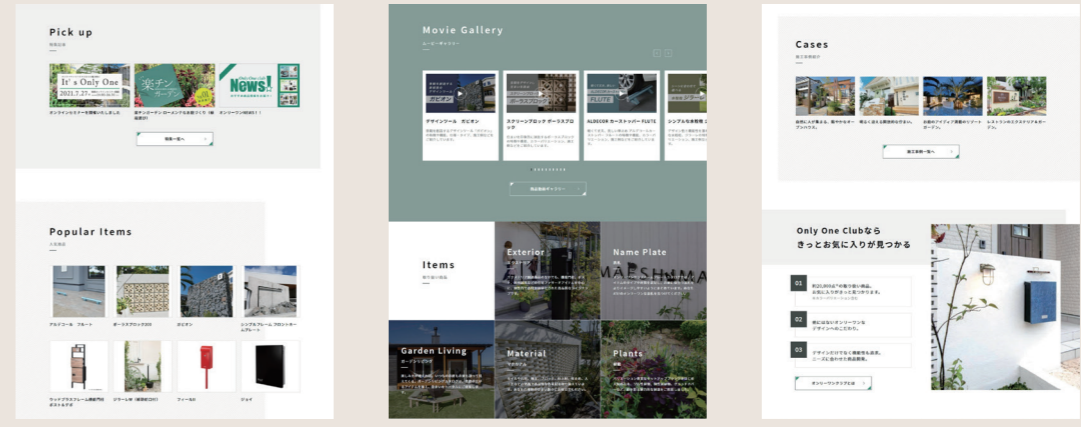

はじめての
宅配ボックス・
機能門柱
えらび
ONLY ONE EXTERIOR E21 SELECT

宅配ボックスと機能門柱の セレクトカタログ発刊!!

はじめての宅配ボックス・
機能門柱えらび
全51ページ

こんなお悩みを持ったお客様にどうぞ!!

エクステリアカタログ(E21)より、宅配ボックスと機能門柱のみをまとめたカタログです。
たくさん種類があつて迷われるお客様のために、分かりやすく見やすいカタログとなっています。

POINT
銅や真鍮、アイアンなど
素材の変化を楽しむ。
使う程に磨らす程に、落ち着きと味わいを深める銅や真鍮、アイアン素材。年月の経過による色変化という楽しみを味わうように

それぞれの特徴や
機能から選べる!!

New Homepage Open!!

エンドユーザー様とプロ(販工店様)のコンテンツを分け、ユーザビリティ向上でより見やすく使いやすくなりました。

ホームページをリニューアル
しました!!

Access!!

9月20日まで!!

オンリーワンクラブ施工例コンテストの応募締切まで1カ月を切っています。今年新たに「動画部門」も新設しております。ご応募お待ちしております!!

DESIGN CONTEST 2021
第17回オンリーワンクラブデザインコンテスト2021
ハイセンスな施工写真、プラン大募集。
2021.5.1 sat. > 9.20 mon.

コンテスト
応募要項

DESIGN CONTEST 2021
第17回オンリーワンクラブデザインコンテスト2021
動画部門
動画作品募集中!