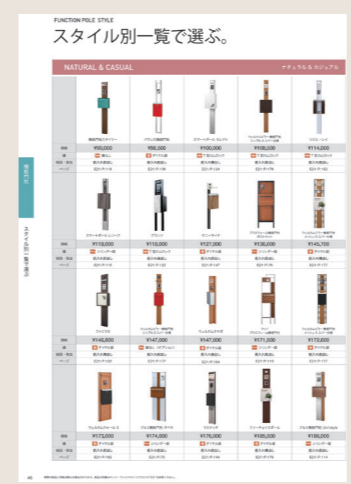

はじめての
宅配ボックス・
機能門柱
えらび
ONLY ONE EXTERIOR E21 SELECT

宅配ボックスと機能門柱の セレクトカタログ発刊!!

はじめての宅配ボックス・
機能門柱えらび
全51ページ

こんなお悩みを持ったお客様にどうぞ!!

エクステリアカタログ(E21)より、宅配ボックスと機能門柱のみをまとめたカタログです。
たくさん種類があつて迷われるお客様のために、分かりやすく見やすいカタログとなっています。

お悩み

たくさん種類があつて選べないなあ

ナチュラル・ジャパニーズモダンなどのスタイル別一覧や、価格帯で選ぶことができるので、おうちや庭のイメージに合わせて、ご予算に応じた商品を選びやすくなっています。

お悩み

宅配ボックスって本当に必要なの？

そもそも宅配ボックスってどう使うの？どんな種類があるの？という疑問に対して分かりやすく説明しています。
宅配ボックスを設置することによってより便利に快適になる暮らしが想像できます。